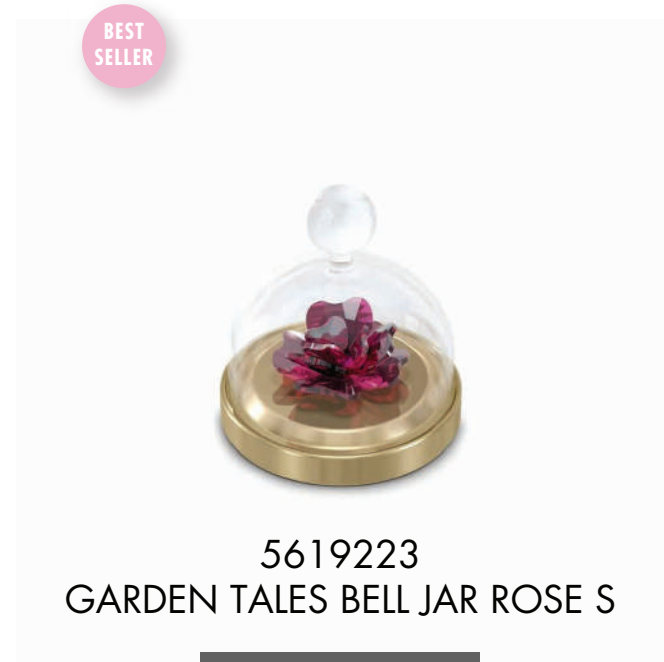

5619223
GARDEN TALES BELL JAR ROSE S

IDR 3.199.000