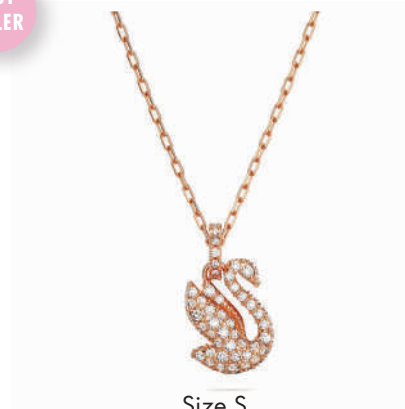

IDR 2.699.000

5662493
GEMA FLOWER PINK

IDR 2.699.000

Size M

5647872
ICONIC SWAN WHITE

IDR 2.899.000

BEST
SELLER

Size S