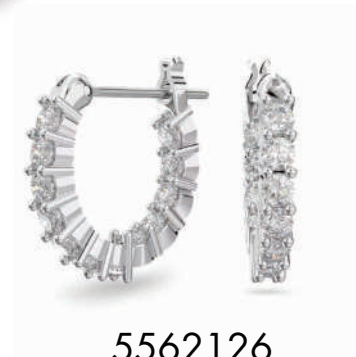

5562126
VITTORE HOOP

IDR 1.839.000