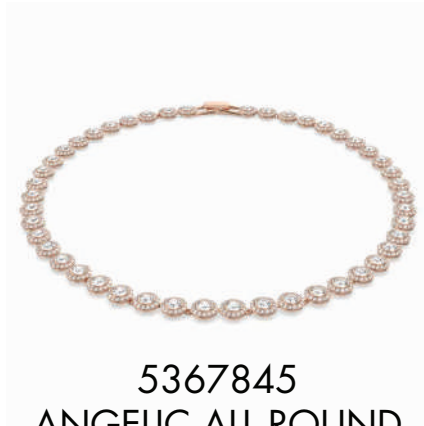

5367845
ANGELIC ALL ROUND

IDR 5.099.000

BEST
SELLER