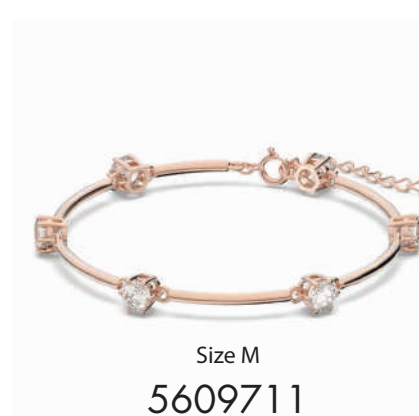

IDR 2.699.000

Size M

5556912

ATTRACT CUFF WHITE

IDR 2.699.000

Size S

5572667

ATTRACT CUFF WHITE

IDR 2.699.000

Size M

5622719

CONSTELLA ROUND GOLD

IDR 3.469.000

Size M

5620395

CONSTELLA BANGLE

IDR 4.999.000

Size M

5609711

CONSTELLA ROUND ROSE GOLD

IDR 2.899.000

Size M

5472271

DAZZLING SWAN ROSE GOLD

IDR 2.439.000

Size M

5622221

DEXTERA PAVE GOLD

IDR 6.699.000

Size M

5622226

DEXTERA PAVE WHITE