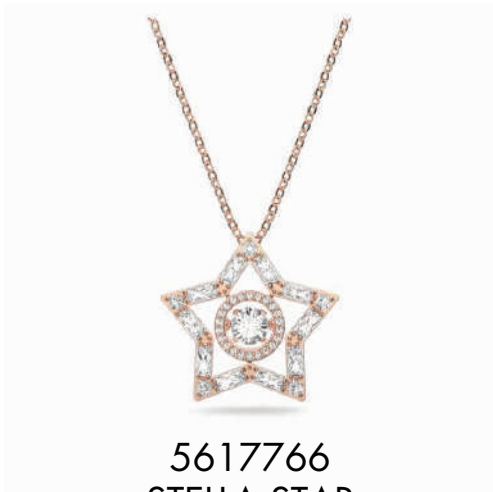

5617766

STELLA STAR

IDR 3.469.000