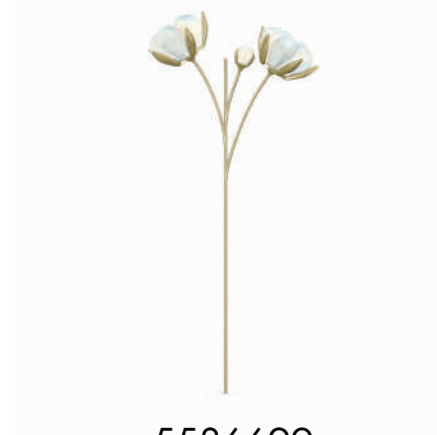

5586699
COTTON

IDR 2.199.000