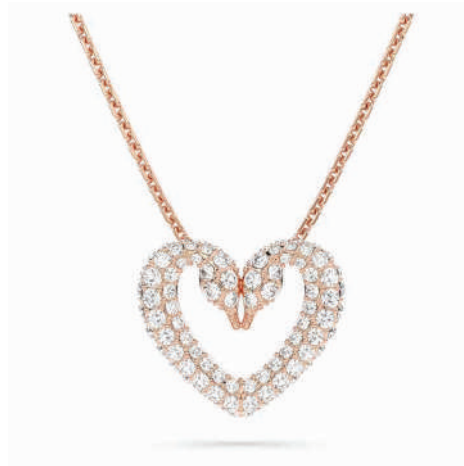

5628657
UNA HEART ROSE GOLD

IDR 2.899.000