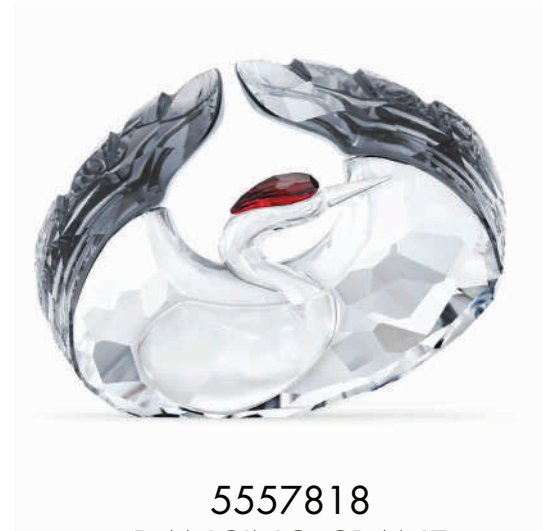

5493713
SWAN COUPLE

IDR 6.299.000

5552916
THE LITTLE MERMAID

IDR 7.199.000

5463874
TORTOISE

IDR 7.299.000

5302554
MAJESTIC DRAGON

IDR 1.569.000

5532203
HEDGEHOG W APPLE

IDR 1.799.000

5557818
DANCING CRANE

IDR 4.999.000

5520373
CRYSTAL FLOWERS ORCHID

IDR 9.699.000

5557797
CHERRY BLOSSOM

IDR 2.439.000