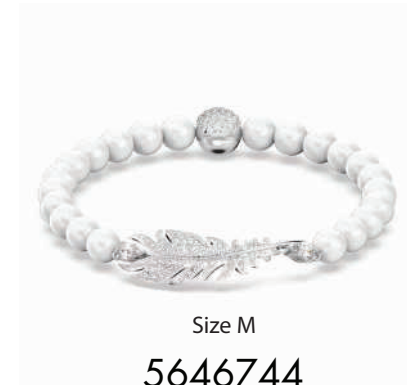

Size M

5645376

DELLIUM BAMBOO ROSE GOLD

IDR 2.899.000

5640259

ORBITA ROUND CUT GOLD

IDR 2.899.000

Size M

5646744

NICE FEATHER WHITE

IDR 2.099.000

5645460

STELLA STAR ROSE GOLD

IDR 2.699.000

5645385

STELLA PAVE STAR WHITE