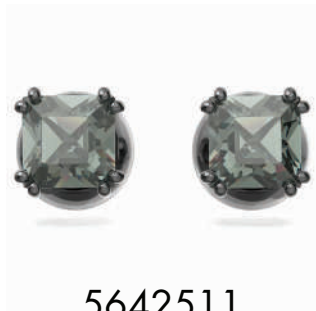

IDR 1.439.000

5654557

MILLENIA CLIP SQUARE WHITE

IDR 2.899.000

5642511
MILLENIA SQUARE BLACK

IDR 1.799.000

BEST
SELLER

5636716
MILLENIA HOOP PEAR WHITE