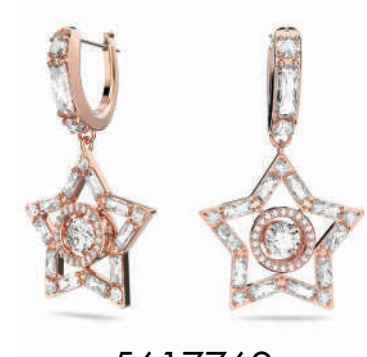

IDR 2.699.000

5617767
STELLA STAR

IDR 3.699.000

5617769
STELLA STAR

IDR 3.699.000

5389432
STONE HOOP WHITE

IDR 2.699.000

5383938
STONE HOOP ROSE GOLD