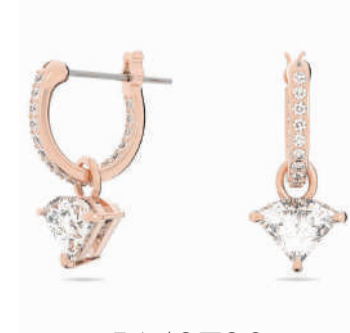

5638769
CONSTELLA ROUND ROSE GOLD

IDR 2.699.000

5641169
MILLENIA OCTAGON GOLD

IDR 2.699.000

BEST
SELLER

5638495
MILLENIA OCTAGON WHITE

IDR 2.699.000

5643738
ORTYX TRIANGLE