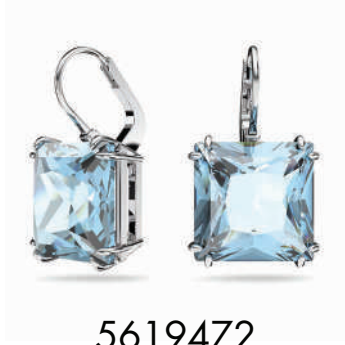

5619472
MILLENIA SQUARE AQUA

IDR 2.439.000