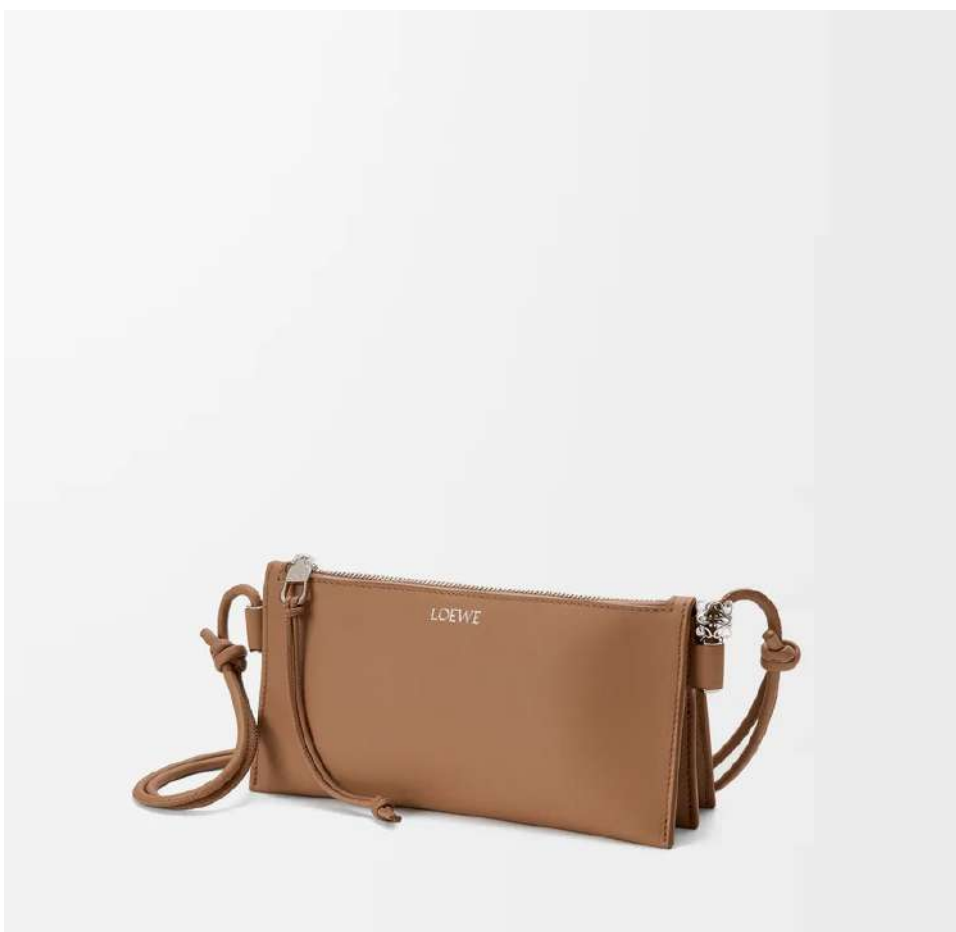

**Madrid Small Bag
Dark Chestnut**

AANBAB2X01

**Madrid Small Bag
Black**

AANBAB2X01

**Madrid Medium Bag
Dark Chestnut**

AANBAB1X01

**Platypus Bag
Chocolate**

A623PTBX02

**Amazona 23 Cropped Bag
Dark Chestnut**

A039N23X07

LOEWE

**Joya Pouch
Mocha**

C630R10X03

**Joya Pouch
Dark Burgundy**

C630R10X03

**Joya Pouch
Black**