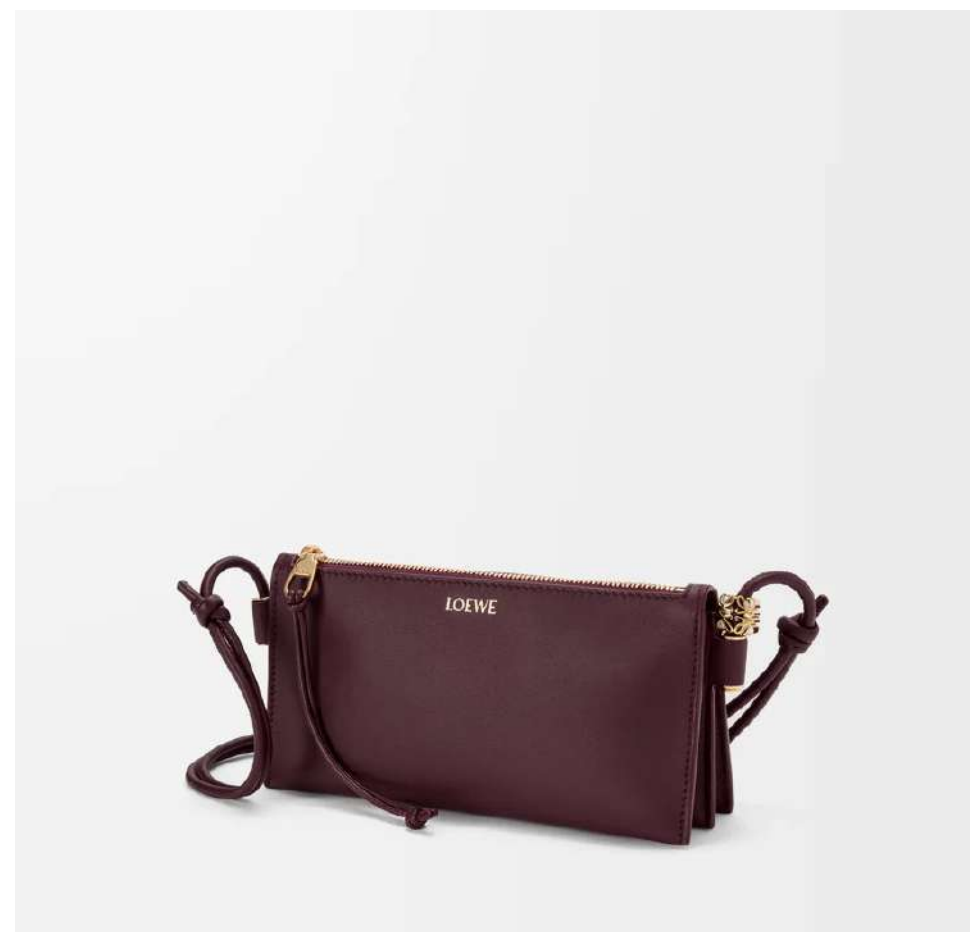

**Amazona 23 Cropped Bag
Dark Chestnut**

A039N23X07

LOEWE

**Joya Pouch
Mocha**

C630R10X03

**Joya Pouch
Dark Burgundy**

C630R10X03

**Joya Pouch
Black**