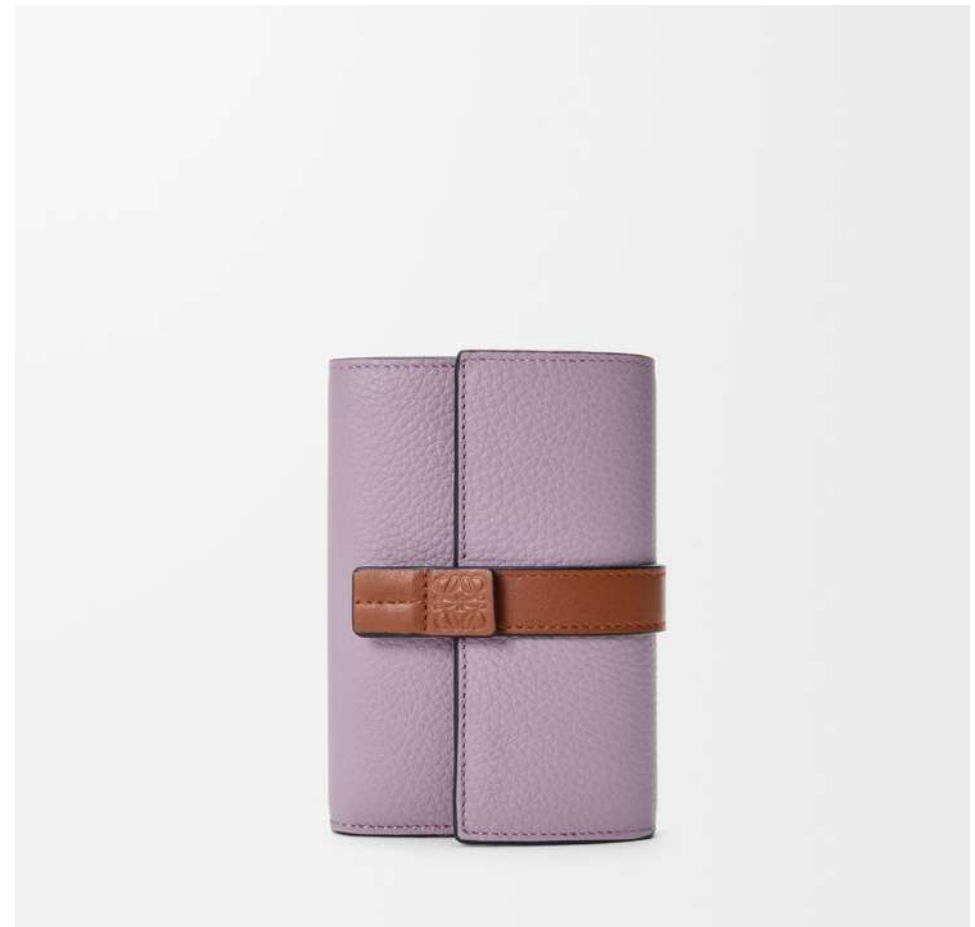

LPEA465X06

Petal Anagram Slide 45
Black

LPEA465X07

Petal Anagram Slide 45
Camel

LPEA465X07

**Sgc Small Vertical Wallet
Taupe/Gold**

C660S86X04

**Sgc Small Vertical Wallet
Dirty Mauve/Squirrel**