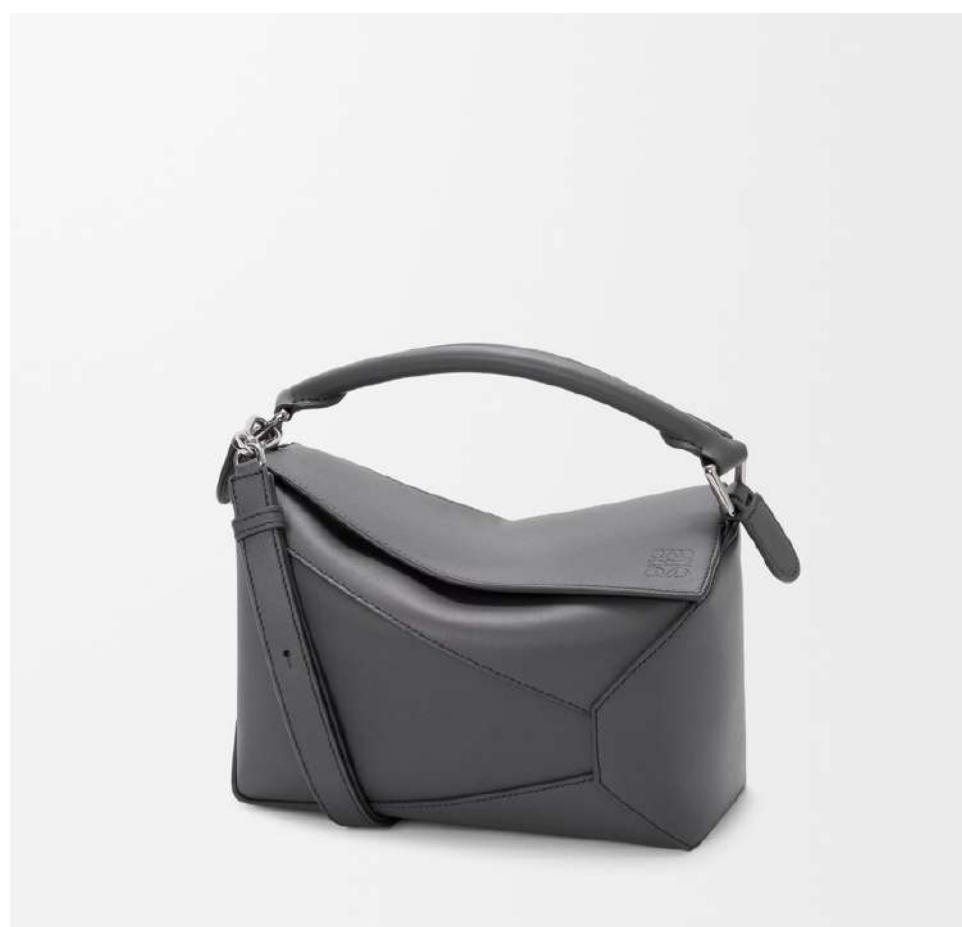

A510S21XCQ

**Puzzle Panta S Bag
Vintage Brown**

A510S21XCQ

**Puzzle Panta Large Bag
Vintage Brown**

B510PPLX01

LOEWE

**Puzzle Edge Mini Bag
Clay**

A510P88X60

**Puzzle Edge Mini Bag
Dark Chestnut**

A510P88X60

**Puzzle Edge Small Bag
Dark Chestnut**

A510P60XAW

**Puzzle Edge Small Bag
Clay**

A510P60XAW

**Puzzle Edge Small Bag
Slate**

A510P60XAC