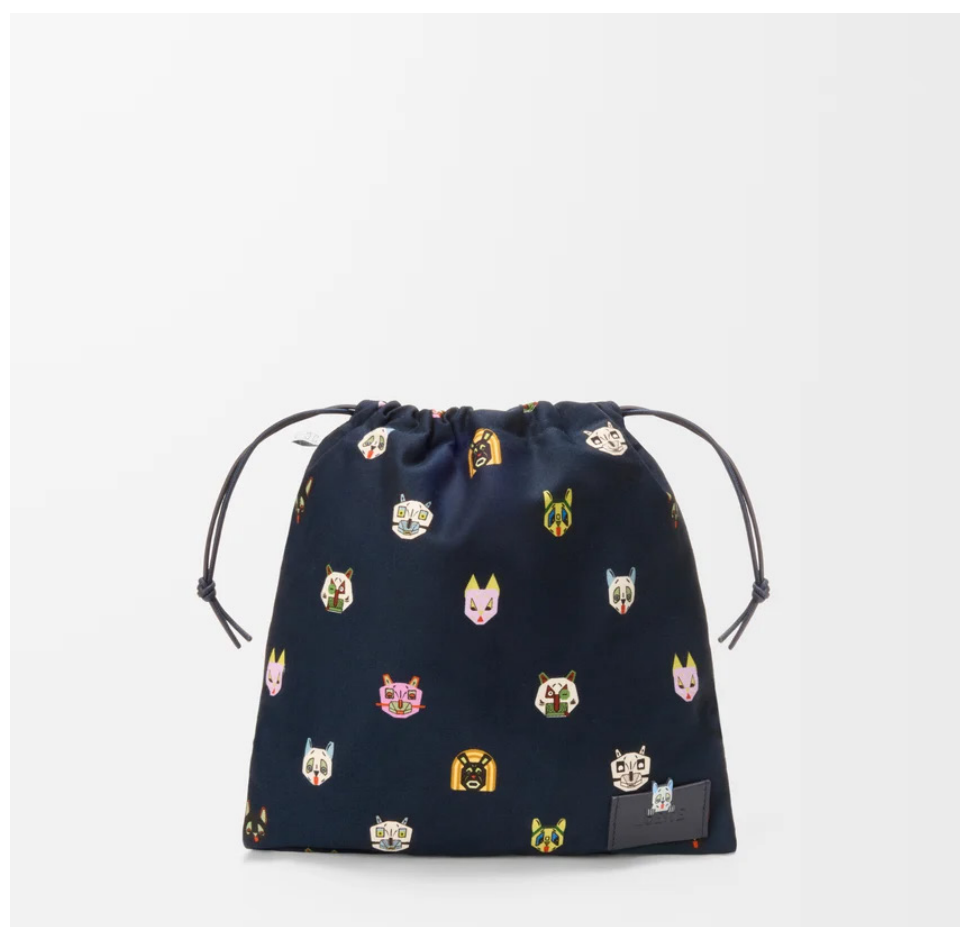

Plaza Indonesia Store +62 81311610193

Pacific Place Store +62 81770994084

**Amazona Cats 23 Cropped Bag
Blue**

A039N23X15

**Flamenco Clutch Cats M
Blue**

A411FC1XDB

**Drawstring Pouch Cats
Blue**

C643057X03

**Futuristic Cat Keyring
Silver Multicolor**

C621231X16

**Flamenco Clutch Cats Medium
Brown**

A411FC1XDY

**Drawstring Pouch Cats
Mocha**

C643057X03

**Trifold Wallet Cats
Mocha**

C643TR2X54