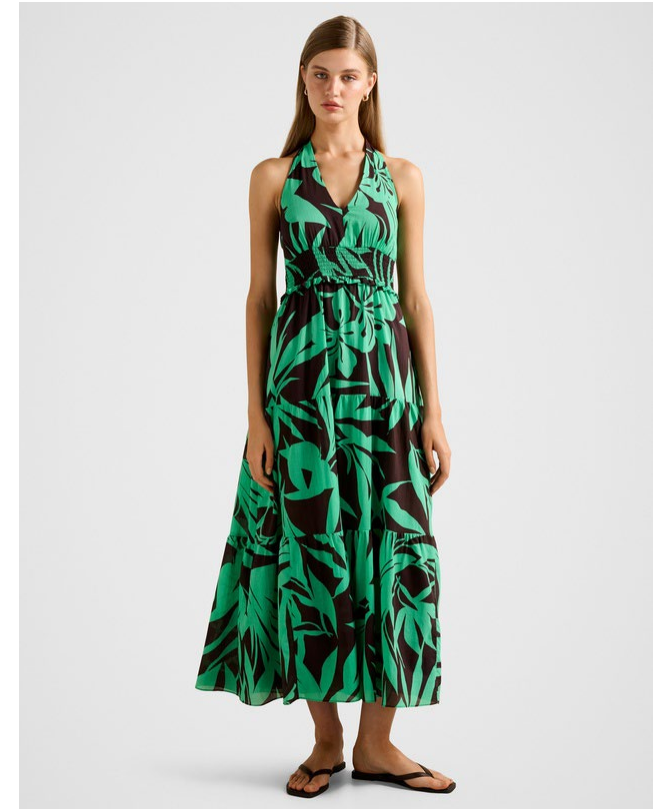

GABRIELLE SHIRRED HALTER MIDI DRESS
MINT CORELLA

IDR 1.599.000