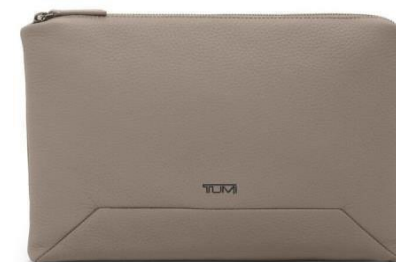

0734515D
VALORIE TOTE
IDR 12.999.000

0734518D
MARYLEA CROSSBODY
IDR 9.199.000

TAUPE

0734516TP
JODYS TOTE
IDR 12.599.000

0734517TP
KERRIE CROSSBODY
IDR 8.199.000

0734519TP
FAIRLEA BACKPACK
IDR 12,599,000

0734515TP
VALORIE TOTE
IDR 12.999.000

BLACK, TAUPE

0734521
MILINIA LAPTOP SLEEVE
IDR 5,199,000

0734523
BERNARDINE POUCH
IDR 3.599.000

0373051ESD
ESPORTS OCTANE INT
FRNT LID EXP 4WHL C/O
IDR 14.999,000

0373039D
HYPERDRIVE BACKPACK
IDR 12.999,000